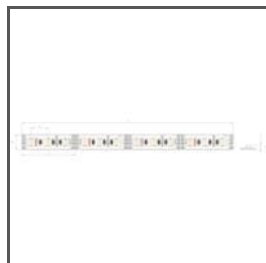

WP-K-1220-IP65-24V
WP-K-1220-IP65-24V

K-LR-1000-24V
K-LR-1000-24V

K-HE-0480-HD-24V
K-HE-0480-HD-24V

K-HE-0960-HD-24V
K-HE-0960-HD-24V

K-HE-1440-HD-24V
K-HE-1440-HD-24V

K-HE-1920-HD-24V
K-HE-1920-HD-24V

K-1275-RGB-12V
K-1275-RGB-12V