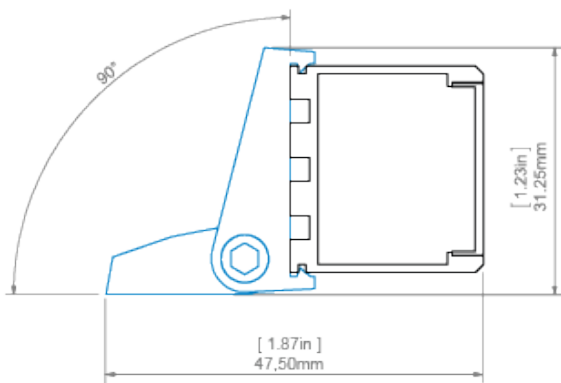

LIPOD profile and REGIP-UV mounting bracket
profil LIPOD z mocownikiem REGIP-UV