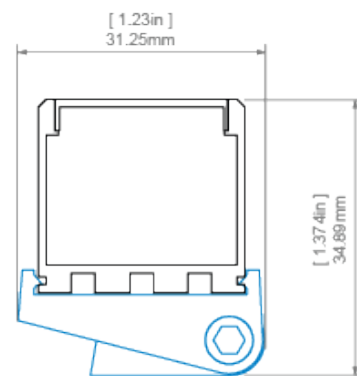

LIPOD profile and REGIP-UV mounting bracket
profil LIPOD z mocownikiem REGIP-UV