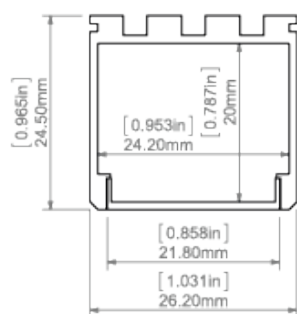

ДЛИНА

Ref. номер	покрытие	длина
B5554ANODA_1	Серебряный анодированный	1000 mm
B5554ANODA_2	Серебряный анодированный	2000 mm
B5554ANODA_3	Серебряный анодированный	3000 mm
B5554K7_1	Черный анодированный	1000 mm
B5554K7_2	Черный анодированный	2000 mm
B5554K7_3	Черный анодированный	3000 mm
B5554L9010OD_2	Белый RAL	2000 mm
B5554L9005NS_1	Черный RAL	1000 mm
B5554L9005NS_2	Черный RAL	2000 mm
B5554L9005NS_3	Черный RAL	3000 mm
B5554L9005OD_2	Черный RAL	2000 mm

ТЕХНИЧЕСКИЙ ЧЕРТЕЖ