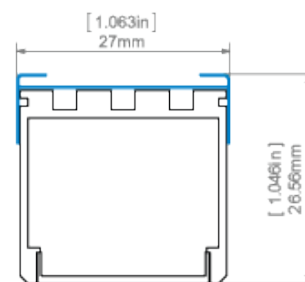

ДЛИНА

Ref. номер	покрытие	длина
B5554ANODA_1	Серебряный анодированный	1000 mm
B5554ANODA_2	Серебряный анодированный	2000 mm
B5554ANODA_3	Серебряный анодированный	3000 mm
B5554K7_1	Черный анодированный	1000 mm
B5554K7_2	Черный анодированный	2000 mm
B5554K7_3	Черный анодированный	3000 mm
B5554L9010OD_2	Белый RAL	2000 mm
B5554L9005NS_1	Черный RAL	1000 mm
B5554L9005NS_2	Черный RAL	2000 mm
B5554L9005NS_3	Черный RAL	3000 mm
B5554L9005OD_2	Черный RAL	2000 mm

ТЕХНИЧЕСКИЙ ЧЕРТЕЖ