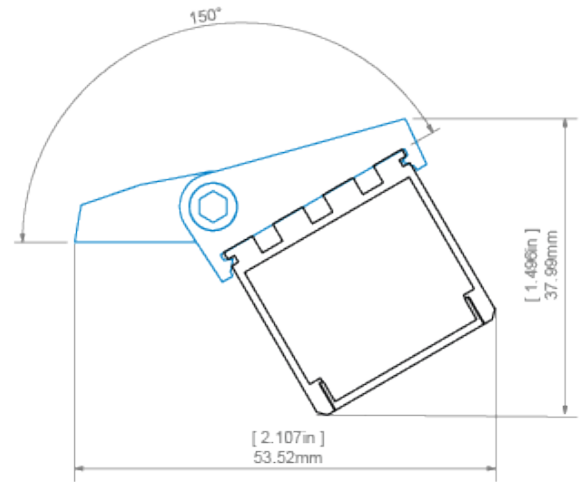

LIPOD profile and AM-24 mounting bracket
profil LIPOD z mocownikiem AM-24

LIPOD profile and REGIP-UV mounting bracket
profil LIPOD z mocownikiem REGIP-UV