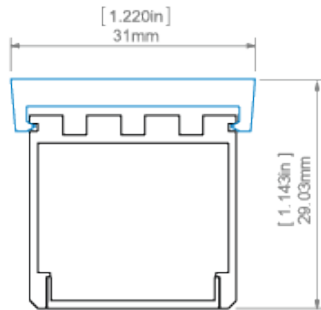

LIPOD profile and GIP mounting bracket
profil LIPOD i mocownikiem GIP